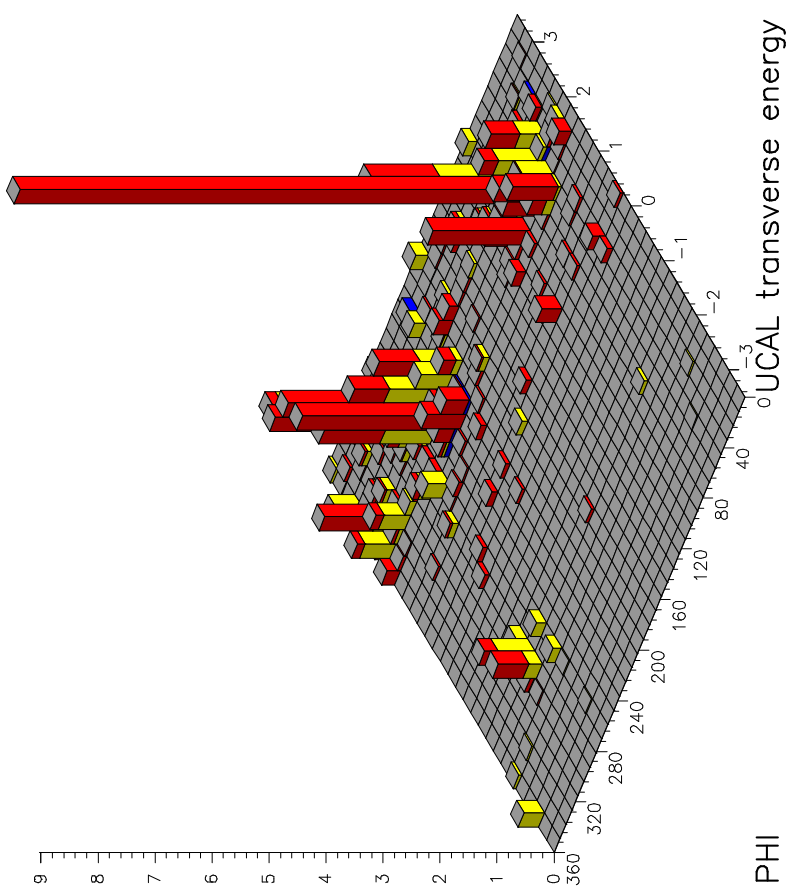

E= 238.5 Et= 59.4 pt= 4.2 pz= 207.0 E-pz= 31.5 Ef= 224.3 Eb= 2.5 Er= 11.6  
Tf= 0.9 Tr= 1.6 Le= 14.3 Lg= 0.0 FNC= 0 BCN=124 FLT=809BDDFB 01800000  
e- x=-.0000 y=-.000 Q2= 0 DA x=-.0000 Q2= 0 JB y=-.572 phi [ 0,180]

Zeus Run 10064 Event 66075

16-Oct-1994 14:46:43.422 File ...s/data/mini94/r010064-z

ETA PHI